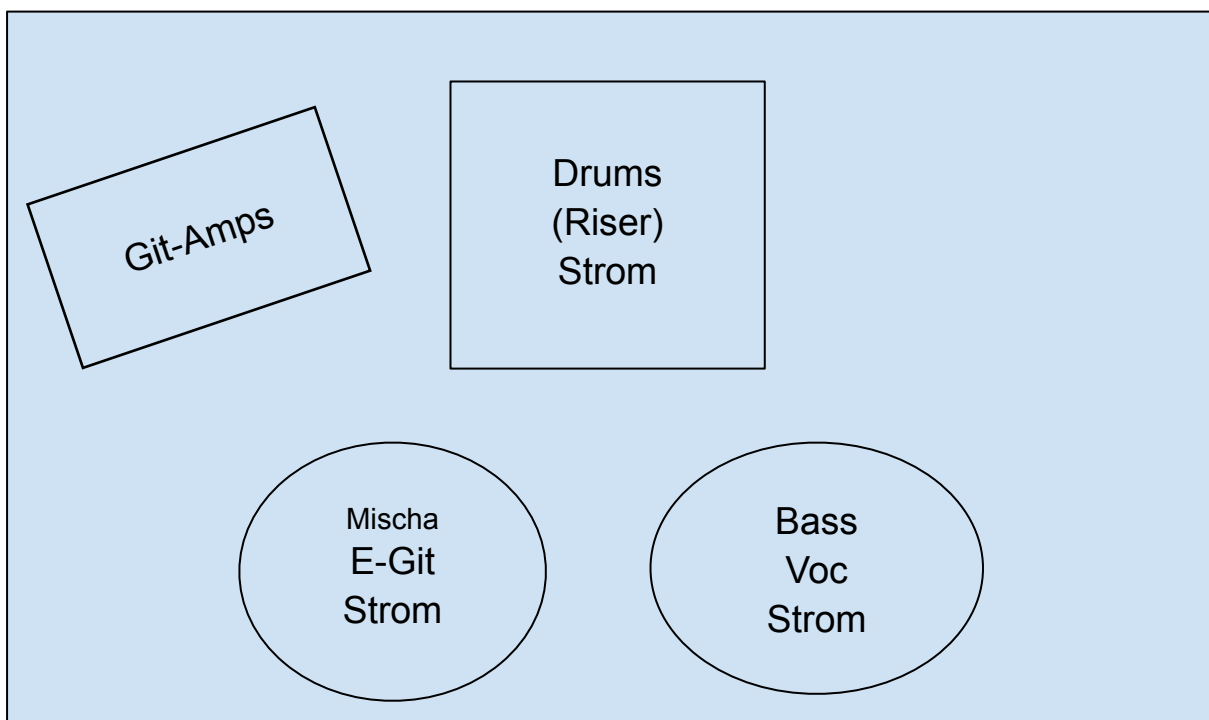

Mischa Gohlke Band TEC RIDER

Inhalt:

1. Grundsätzliches und Bühne
2. Monitoring
3. Inputs
4. Stageplot
5. Licht
6. Kontakte

1. Grundsätzliches und Bühne

Der Tec-Rider ist Bestandteil des Künstlervertrag. Kurzfristige Änderungen sind möglich und werden rechtzeitig mitgeteilt. Wenn Fragen entstehen zögert bitte nicht uns anzurufen.

3. Inputs

Die Mischa Gohlke Band kommt mit einer klassischen Trio-Besetzung (Drums, Bass, Git, Vocals)

Die Inputliste ist auf der Folgeseite.

Mischa Gohlke Band TEC RIDER

Ch.	Bez.	Mic.
1	Bassdrum	Shure Beta 52
2	Snare Top	Shure SM57 ***
3	Snare Bot	Shure SM57
4	HiHat	Sennheiser e914
5	Tom 1	Sennheiser e604
6	Tom 2	Sennheiser e604
7	Tom 3	Sennheiser e604
8	OH L	Sennheiser e914
9	OH R	Sennheiser e914
10	Bass	DI
11	E-Git Amp 1	Sennheiser MD-421
12	E-Git Amp 2	Shure SM57
13	Voc Bass (Lead)	Shure Beta 58
14	Voc Drums (BackVox)	Shure Beta 58
15	Voc Mischa (nur Ansagen)	Shure Beta 58

*** Zu diesen Mikrofonen gibt es keine Alternative!

4. Stageplot

Mischa Gohlke Band TEC RIDER

5. Licht

Die Mischa Gohlke Band ist ein Blues-Rock Band. Eine gut ausgeleuchtete Bühne und ein wenig Farbe sind völlig ausreichend.